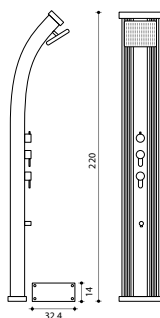

Formidra
Prestige

DADA PIÙ

Formidra erneuert sein Flaggschiff, die Dada. Sie ist in gerader oder gebogener Version erhältlich und verbindet die Hybridtechnologie von Formidra mit einem Fassungsvermögen von 40 L, sodass sie immer warmes Duschwasser garantieren kann, unabhängig von der Anzahl der Nutzer. Die hochwertige Verarbeitung ihrer edelstahlbeschichteten Mischbatterien in Edelstahloptik, ihr beweglicher Duschkopf und ihre Handbrause machen diese Dusche zu einem herausragenden Modell.

INNOVATION FORMIDRA HYBRID-TECHNOLOGIE

Das Sortiment DADA verfügt nicht nur über die Solartechnologie FORMIDRA, sondern auch über einen zusätzlichen Warmwasseranschluss. Auf diese Weise können Sie ganz nach Wunsch entweder warmes Wasser allein durch die Solarheizung oder aus der Hauswasserleitung genießen.

Kalt
Wasser
Warm
Wasser

HYBRID-DUSCHEN DADA

DADA STRAIGHT

EIGENSCHAFTEN

Materialien	Aluminium	Sockelmaße	14 x 32,4 cm
Flascheninhalt	40L	Eingangsanschlüsse Ø1/2"	1 Heiß/ 1 Kalt
Gewicht	25 kg	Installations-Set	enthalten
Höhe	228 cm	Garantie	2 Jahre

DADA CURVE

Das Modell ist ebenfalls in geschwungener Version erhältlich: Die DADA CURVE, besticht durch ihre gebogene Struktur und ihren quadratischen, ultraflachen Duschkopf in Spiegeloptik.

Dank ihrer eleganten geschwungenen Form fügt sie sich harmonisch in jeden Garten ein und sorgt für einen Touch Design.

EIGENSCHAFTEN

Materialien	Aluminium	Sockelmaße	14 x 32,4 cm
Flascheninhalt	40L	Eingangsanschlüsse Ø1/2"	1 Heiß/ 1 Kalt
Gewicht	25 kg	Installations-Set	enthalten
Höhe	222 cm	Garantie	2 Jahre