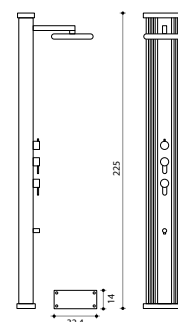

DADA STRAIGHT

Edelstahl
DS-D463AX

Anthrazitlack
Verkleidung aus gebürstetem
Aluminium
DS-D463NX

EIGENSCHAFTEN

Materialien	Aluminium	Sockelmaße	14 x 32,4 cm
Flascheninhalt	40L	Eingangsanschlüsse Ø1/2"	1 Heiß/ 1 Kalt
Gewicht	25 kg	Installations-Set	enthalten
Höhe	228 cm	Garantie	2 Jahre

DADA CURVE

Das Modell ist ebenfalls in geschwungener Version erhältlich: Die DADA CURVE, besticht durch ihre gebogene Struktur und ihren quadratischen, ultraflachen Duschkopf in Spiegeloptik.

Dank ihrer eleganten geschwungenen Form fügt sie sich harmonisch in jeden Garten ein und sorgt für einen Touch Design.

EIGENSCHAFTEN

Materialien	Aluminium	Sockelmaße	14 x 32,4 cm
Flascheninhalt	40L	Eingangsanschlüsse Ø1/2"	1 Heiß/ 1 Kalt
Gewicht	25 kg	Installations-Set	enthalten
Höhe	222 cm	Garantie	2 Jahre