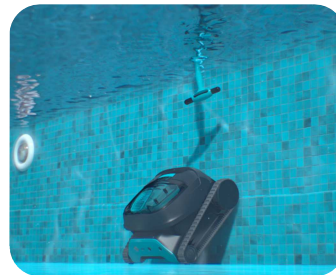

Click-Up™ Funktion

Mit Hilfe des Sensors klettert der Dolphin die Wand hoch für eine einfache Entnahme aus dem Pool