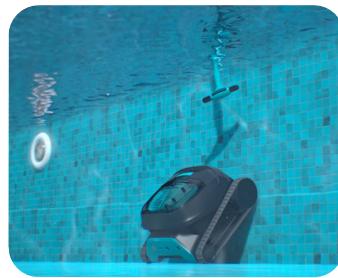

LIBERTY™ 300

Kabellose Poolreinigung

DIE DOLPHIN-ART!

LIBERTY™ 300

Die neue Generation der kabellosen Poolreinigung

Die gleiche unübertroffene Dolphin-Leistung - jetzt kabellos!

Der **Dolphin LIBERTY 300** mit einem neuen kabellosen Design für unübertroffene Agilität und induktives Aufladen. Der **LIBERTY 300** bietet neue Funktionen wie "Magnetic-Connect" für einfaches Einrasten und Aufladen zum Mitnehmen, den "Eco Mode", der Ihr Schwimmbecken die ganze Woche über mit kurzen und effizienten Reinigungszyklen sauber hält, und den "Cycle Selector", mit dem Sie nur den Boden oder Boden und Wände reinigen können. Zudem verfügt das Modell die "Click-Up™" Funktion mit dem Sie ganz einfach den Roboter aus dem Pool nehmen können. Mit kraftvollen Bürsten, intensivem Schrubben und einem überlegenen Filtersystem erhalten Sie die gleiche Zuverlässigkeit und Serviceplattform wie bei anderen Dolphin-Produkten - jetzt kabellos!

Der "Cycle Selector" lässt Sie zwischen nur Boden und Boden und Wände Reinigung wählen. Zudem können Sie die "Click-Up™" Funktion für super leichtes Herausheben aus dem Pool nutzen.

Der **LIBERTY 400** verfügt über die MyDolphin™ Plus App für die einfache Einstellung individueller Reinigungsprogramme.

Mit kraftvollen Bürsten, intensivem Schrubben und einem überlegenen Filtersystem erhalten Sie die gleiche Zuverlässigkeit und Serviceplattform wie bei anderen Dolphin-Produkten - jetzt kabellos!

Der Dolphin LIBERTY Unterschied

Induktives Aufladen

Magnetische Verbindung für superleichtes Aufladen durch Einrasten, mit neuem kabellosen Design für unübertroffene Agilität

Öko-Modus

Hält Ihren Pool die ganze Woche über mit 3x30-minütigen Bodenreinigungszyklen sauber
* Nur Boden