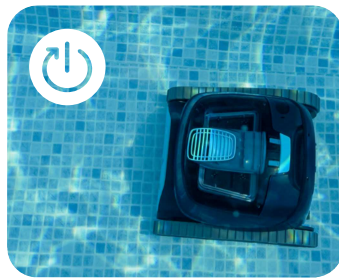

LIBERTY™ 300

Kabellose Poolreinigung

DIE DOLPHIN-ART!

LIBERTY™ 300

Die neue Generation der kabellosen Poolreinigung

Die gleiche unübertroffene Dolphin-Leistung - jetzt kabellos!

Der **Dolphin LIBERTY 300** mit einem neuen kabellosen Design für unübertroffene Agilität und induktives Aufladen. Der **LIBERTY 300** bietet neue Funktionen wie "Magnetic-Connect" für einfaches Einrasten und Aufladen zum Mitnehmen, den "Eco Mode", der Ihr Schwimmbecken die ganze Woche über mit kurzen und effizienten Reinigungszyklen sauber hält, und den "Cycle Selector", mit dem Sie nur den Boden oder Boden und Wände reinigen können. Zudem verfügt das Modell die "Click-Up™" Funktion mit dem Sie ganz einfach den Roboter aus dem Pool nehmen können. Mit kraftvollen Bürsten, intensivem Schrubben und einem überlegenen Filtersystem erhalten Sie die gleiche Zuverlässigkeit und Serviceplattform wie bei anderen Dolphin-Produkten - jetzt kabellos!

Der "Cycle Selector" lässt Sie zwischen nur Boden und Boden und Wände Reinigung wählen. Zudem können Sie die "Click-Up™" Funktion für super leichtes Herausheben aus dem Pool nutzen.

Der **LIBERTY 400** verfügt über die MyDolphin™ Plus App für die einfache Einstellung individueller Reinigungsprogramme.

Mit kraftvollen Bürsten, intensivem Schrubben und einem überlegenen Filtersystem erhalten Sie die gleiche Zuverlässigkeit und Serviceplattform wie bei anderen Dolphin-Produkten - jetzt kabellos!

Der Dolphin LIBERTY Unterschied

Induktives Aufladen

Magnetische Verbindung für superleichtes Aufladen durch Einrasten, mit neuem kabellosen Design für unübertroffene Agilität

Öko-Modus

Hält Ihren Pool die ganze Woche über mit 3x30-minütigen Bodenreinigungszyklen sauber
* Nur Boden