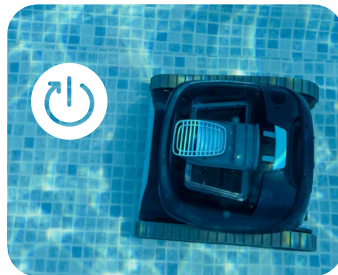

LIBERTY™ 300

Kabellose Poolreinigung

DIE DOLPHIN-ART!

LIBERTY™ 300

Die neue Generation der kabellosen Poolreinigung

Die gleiche unübertroffene Dolphin-Leistung - jetzt kabellos!

Der **Dolphin LIBERTY 300** mit einem neuen kabellosen Design für unübertroffene Agilität und induktives Aufladen. Der **LIBERTY 300** bietet neue Funktionen wie "Magnetic-Connect" für einfaches Einrasten und Aufladen zum Mitnehmen, den "Eco Mode", der Ihr Schwimmbecken die ganze Woche über mit kurzen und effizienten Reinigungszyklen sauber hält, und den "Cycle Selector", mit dem Sie nur den Boden oder Boden und Wände reinigen können. Zudem verfügt das Modell die "Click-Up™" Funktion mit dem Sie ganz einfach den Roboter aus dem Pool nehmen können. Mit kraftvollen Bürsten, intensivem Schrubben und einem überlegenen Filtersystem erhalten Sie die gleiche Zuverlässigkeit und Serviceplattform wie bei anderen Dolphin-Produkten - jetzt kabellos!

Der Dolphin LIBERTY Unterschied

Induktives Aufladen

Magnetische Verbindung für superleichtes Aufladen durch Einrasten, mit neuem kabellosen Design für unübertroffene Agilität. Hindernisse haben keine Chance!